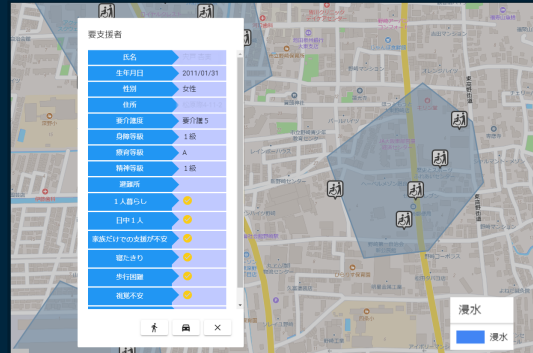

## 危機管理室業務と防災アプリの一体化

大阪府大東市  
導入済み

〇クラウドとネットワークを利用した防災システムで災害対応の一元管理、分析が可能に

標高モデルと構造物データを  
を反映した地図表示

災害地域を避けた  
避難経路を提供

災害地域に住んでいる  
要避難支援者の避難状況の把握

## 〇市民向け防災アプリ画面

地方自治体の危機管理部門と情報がシームレスに連携し、  
市民へ災害状況と意思決定を補助