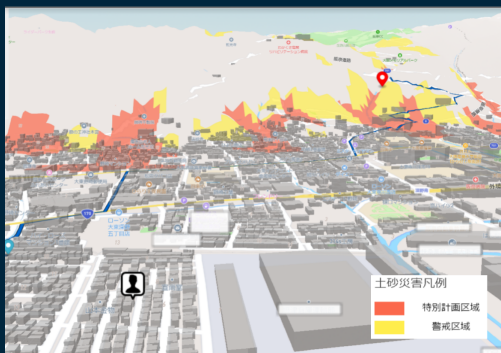

# 防災システム [MAMORU]

## 危機管理室業務と防災アプリの一体化

大阪府大東市  
導入済み

〇クラウドとネットワークを利用した防災システムで災害対応の一元管理、分析が可能に

標高モデルと構造物データを  
を反映した地図表示

災害地域を避けた  
避難経路を提供

災害地域に住んでいる  
要避難支援者の避難状況の把握

## 〇市民向け防災アプリ画面

地方自治体の危機管理部門と情報がシームレスに連携し、  
市民へ災害状況と意思決定を補助