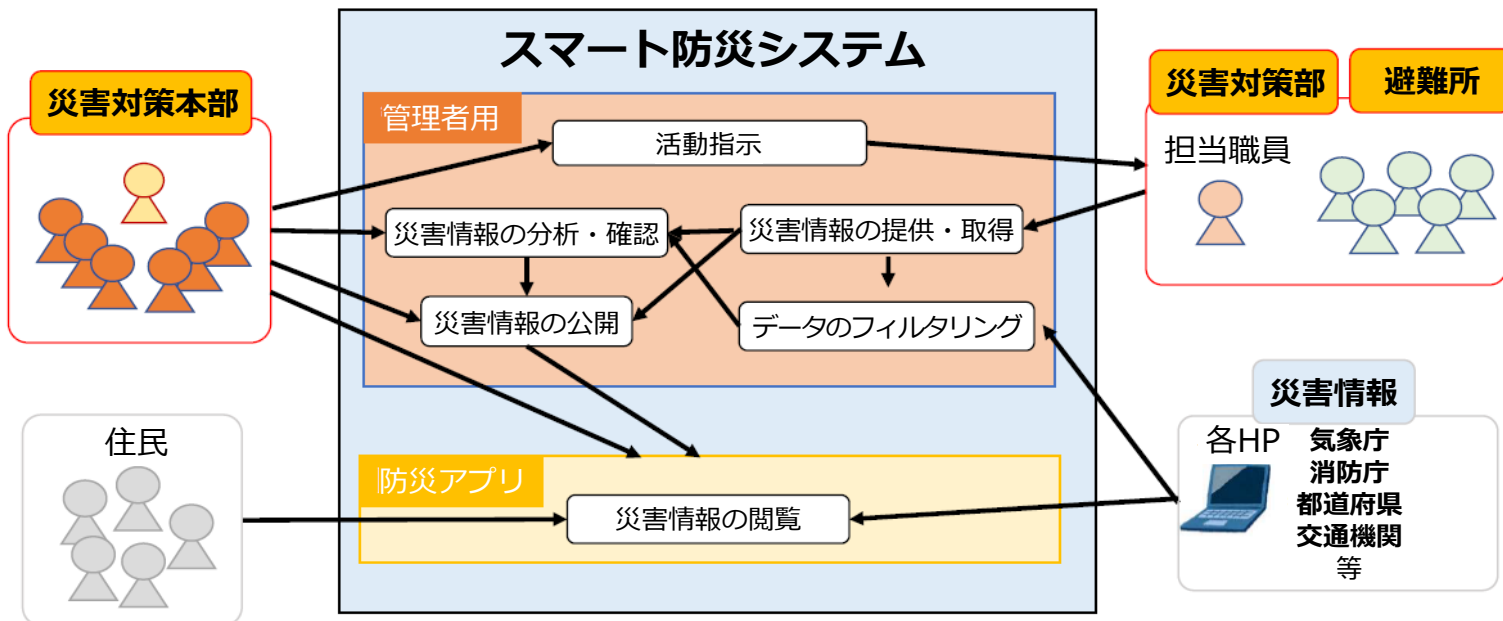

# 防災システム [MAMORU]

## 危機管理室業務と防災アプリの一体化

大阪府大東市  
導入済み

〇クラウドとネットワークを利用した防災システムで災害対応の一元管理、分析が可能に

標高モデルと構造物データを  
を反映した地図表示

災害地域を避けた  
避難経路を提供

災害地域に住んでいる  
要避難支援者の避難状況の把握

## 〇市民向け防災アプリ画面

地方自治体の危機管理部門と情報がシームレスに連携し、  
市民へ災害状況と意思決定を補助