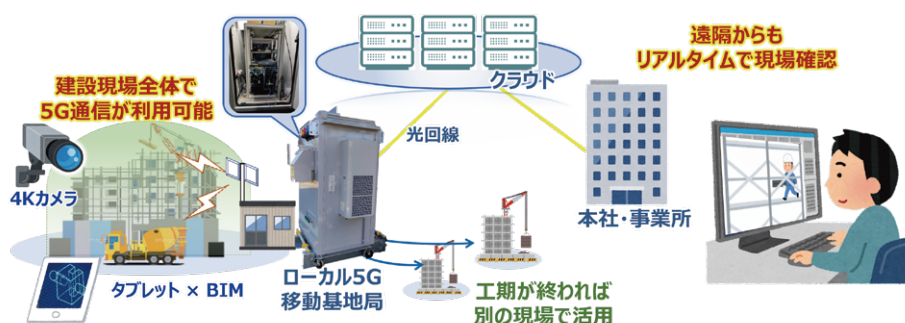

01

現場における「ローカル5G」利用

現場状況をリアルタイムに知りたくありませんか？

ローカル5G とは？

自社の敷地で専用で構築できる5Gシステムです。
以下の5Gの特徴を自社専用で安定的に享受
できます。
『超高速』×『低遅延』×『同時多数接続』

建設×ローカル5Gの特徴

4Kカメラ映像アップロード

上り速度のカスタマイズが可能。
複数の4Kカメラ映像も安定して
アップロードできます。

広域占有通信

広範囲を安定的にカバー可能。
キャリア電波の弱い場所も効率的に
通信環境を用意できます。

BIM・アプリ利用

ローカル5G対応端末でなくとも超高速
通信が可能。BIMなどのアプリも
利用できます。

K22-03082 [2212-2311]