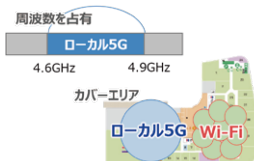

広域占有通信

広範囲を安定的にカバー可能。
キャリア電波の弱い場所も効率的に
通信環境を用意できます。

BIM・アプリ利用

ローカル5G対応端末でなくとも超高速
通信が可能。BIMなどのアプリも
利用できます。

K22-03082 [2212-2311]